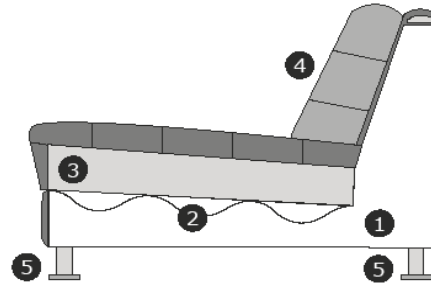

Model
Suri

—TOON—
woonstudio

Productinformatie Suri

	Element	Afmetingen
	1,5-zits zonder armen trapeze	B – 98/119 cm H – 73 cm D – 98 cm
	1,5-zits arm links of rechts	B – 131 cm H – 73 cm D – 98 cm
	1,5-zits zonder armen	B – 119 cm H – 73 cm D – 98 cm
	1-zits arm links of rechts	B – 111 cm H – 73 cm D – 98 cm
	1-zits zonder armen	B – 99 cm H – 73 cm D – 98 cm
	Ottomane links of rechts	B – 98 cm H – 73 cm D – 145 cm
	Divan arm links of rechts	B – 131 cm H – 73 cm D – 164 cm
	Divan zonder armen	B – 119 cm H – 73 cm D – 164 cm

Element	Afmetingen
Hoeelement	B – 95 cm H – 73 cm D – 95 cm
Hocker ± 105 x 75 cm	B – 105 cm H – 43 cm D – 75 cm
Hocker ± 105 x 105 cm	B – 105 cm H – 43 cm D – 105 cm
Hocker ± 125 x 75 cm	B – 125 cm H – 43 cm D – 75 cm

Productinformatie Suri

Let op, dit model is een vast gestoffeerde bank. Tijdens gebruik ontstaat er natuurlijke plooivorming dat zich in de loop van de tijd steeds meer manifesteert.

Verklaring van doorsnee tekening: