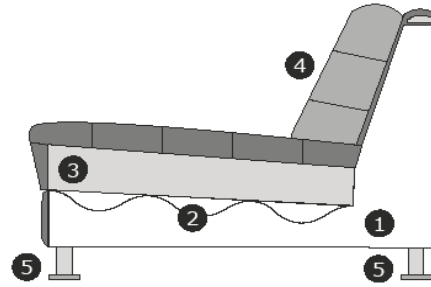

Productinformatie Lenn

Verklaring van doorsnee tekening:

1) Romp: Houtvezelplaat, Grenen regels, Hardhout, Hardboard
2) Zitvering: Nosag veren
3) Zitvulling: Koudschuim HR3032 en siliconenvezels en veren
4) Rugvulling: T25 schuim
5) Poot mogelijkheden: zwart plastic

Zithoogte/diepte: $\pm 44/57$ cm

Armbreedte: ± 28 cm

Model is standaard door gestoffeerd en verbinding d.m.v. krokodillenbekken

Voorwaarden

Op alle opdrachten zijn onze algemene voorwaarden van toepassing gedeponereerd bij de Kamer van Koophandel

In een enkel geval kan het voorkomen dat de door u gewenste stof niet op een model verwerkt kan worden. Toon woonstudio zal dan zo spoedig mogelijk contact met u opnemen zodat een alternatieve stof uitgekozen kan worden. Onder voorbehoud van typefouten / afwijkingen in afmeting tot 3% zijn mogelijk