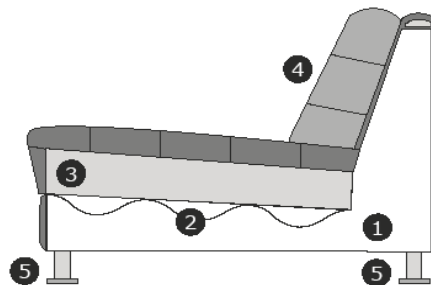

Productinformatie Pip

Verklaring van doorsnee tekening:

1) Romp: Houtvezelplaat, Grenen regels, Hardhout, Hardboard
2) Zitvering: Nosag veren
3) Zitvulling: Schuim HR3032 en schuim T4060,
4) Rugvulling: T2618 schuim
5) Poot mogelijkheden: zwart plastic

Zithoogte/diepte: $\pm 42/65$ cm

Armbreedte: ± 30 cm

Model is standaard door gestoffeerd en verbinding d.m.v. krokodillenbekken

Voorwaarden

Op alle opdrachten zijn onze algemene voorwaarden van toepassing gedeponereerd bij de Kamer van Koophandel.

In een enkel geval kan het voorkomen dat de door u gewenste stof niet op een model verwerkt kan worden. TOON woonstudio zal dan zo spoedig mogelijk contact met u opnemen zodat een alternatieve stof uitgekozen kan worden. Onder voorbehoud van typefouten / afwijkingen in afmeting tot 3% zijn mogelijk