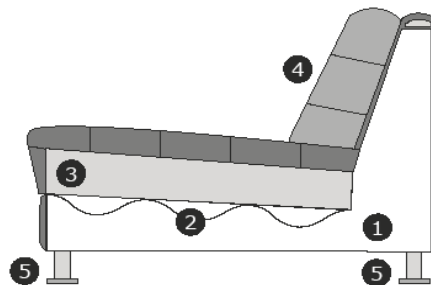

Productinformatie Pax

Verklaring van doorsnee tekening:

1) Romp: Houtvezelplaat, Grenen regels, Hardhout, Hardboard
2) Zitvering: Nosag veren
3) Zitvulling: HR3032 schuim afgedekt door veren en siliconenvezels.
4) Rugvulling: Hardboard. Rugvulling: met veren en siliconenvezels
5) Poot mogelijkheden: zwart plastic

Zithoogte/diepte: $\pm 45/70$ cm Zitdiepte divan rond: ± 124 cm

Armhoogte/breedte: $\pm 60/30$ cm

Model is standaard door gestoffeerd en verbinding d.m.v. krokodillenbekken

Patroon stoffen (met een vleug, rib, patroon of contrastdraad) kunnen niet op patroon gestoffeerd worden.

Op de grote elementen, zoals longchair, divan, ottomane of eiland, kán afhankelijk van de gekozen stofsoort een extra stiknaad voorkomen.

Voorwaarden

Op alle opdrachten zijn onze algemene voorwaarden van toepassing gedeponneerd bij de Kamer van Koophandel t

In een enkel geval kan het voorkomen dat de door u gewenste stof niet op een model verwerkt kan worden.

Toon woonstudio zal dan zo spoedig mogelijk contact met u opnemen zodat een alternatieve stof uitgekozen kan worden.

Onder voorbehoud van typefouten / afwijkingen in afmeting tot 3% zijn mogelijk