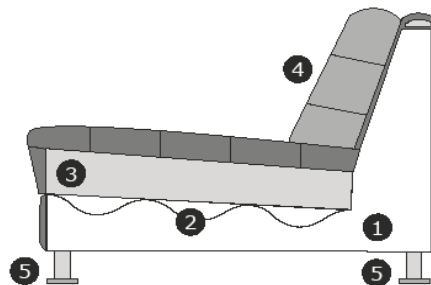

Productinformatie Ace

Verklaring van doorsnee tekening:

1) Romp: Houtvezelplaat, Grenen regels, Hardhout, Hardboard
2) Zitvering: Nosag veren + polypropyleen 70 g/m²
3) Zitvulling: HR3032 schuim afgedekt met mix van veren en vezels + met dacorn wattenlaag 150g/m
4) Rugvulling: T18 schuim afgedekt met mix van veren en vezels memoryfoam + met dacorn wattenlaag 150g/m
5) Poot mogelijkheden: zwart (plastic)

Zithoogte/diepte: ± 43/63 cm

Armhoogte/breedte: ± 63/ 31

Model is standaard door gestoffeerd en verbinding d.m.v. krokodillenbekken

Voorwaarden

Op alle opdrachten zijn onze algemene voorwaarden van toepassing gedeponereerd bij de Kamer van Koophandel.

In een enkel geval kan het voorkomen dat de door u gewenste stof niet op een model verwerkt kan worden. Toon woonstudio zal dan zo spoedig mogelijk contact met u opnemen zodat een alternatieve stof uitgekozen kan worden. Onder voorbehoud van typefouten / afwijkingen in afmeting tot 3% zijn mogelijk