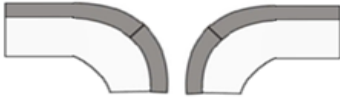

Hoek XL L/R

Afmeting:

B.170xH.84xD90cm Metrage:

13 Stof

Linnen	€	1.806
A	€	1945
B	€	1923
C	€	1982
D	€	2044
E	€	2102

*LET OP: Bij bestellen dient er een tekening van de opstelling meegeleverd te worden ivm de afwerking!