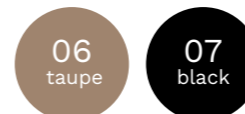

DANTE

Ronde eetkamerbank met metalen poten.

Zithoogte: 52 cm
 Zitdiepte: 53 cm
 Totale hoogte: 82 cm
 Armbreedte: Verloop 12-18cm
 Rug & Zit: Gummybelt + hout en schuim
 Frame: Metaal in, Taupe, Black, of Anodic brown

Verkrijgbaar in 3 stoffen
 Partner/Gear/Rhythm/
 Home cat 1

Let op! formaat 260 & 280 breed wordt in 2 delen geleverd!

* Plaats codering 06/07/11 achter het artikelnummer voor de juiste kleur poot.

ELEMENTEN