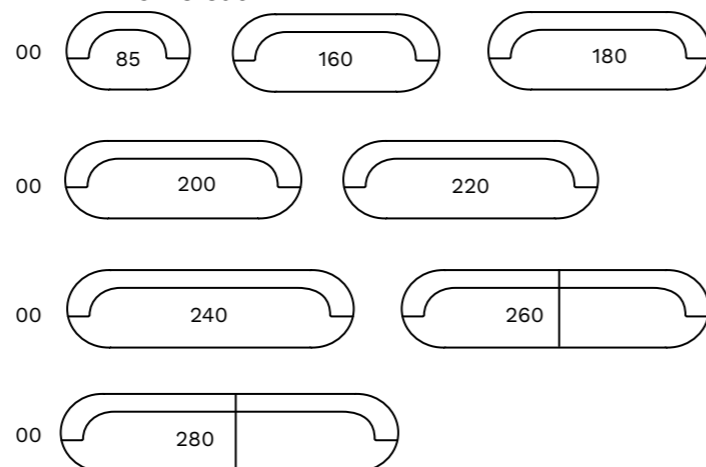

DANTE

Ronde eetkamerbank met metalen poten.

Zithoogte: 52 cm
 Zitdiepte: 53 cm
 Totale hoogte: 82 cm
 Armbreedte: Verloop 12-18cm
 Rug & Zit: Gummybelt + hout en schuim
 Frame: Metaal in, Taupe, Black, of Anodic brown

Verkrijgbaar in 3 stoffen
 Partner/Gear/Rhythm/
 Home cat 1

Let op! formaat 260 & 280 breed wordt in 2 delen geleverd!

* Plaats codering 06/07/11 achter het artikelnummer voor de juiste kleur poot.

ELEMENTEN

cat. 1

Eetfauteuil	€ 1315	
Bankje 160cm	€ 1825	
Bankje 180cm	€ 1894	
Bankje 200cm	€ 1975	
Bankje 220cm	€ 2033	
Bankje 240cm	€ 2137	
Bankje 260cm	€ 2310	260/280 in twee delen!
Bankje 280cm	€ 2375	