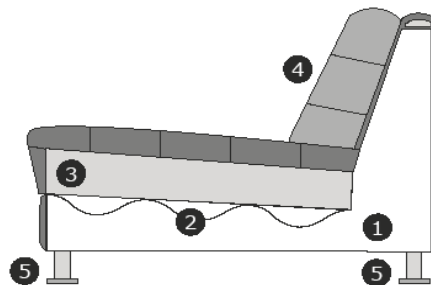

Productinformatie Max

Verklaring van doorsnee tekening:

1) Romp: Houtvezelplaat, Grenen regels, Hardhout, Hardboard.
2) Zitvering: Nosag veren.
3) Zitvulling: Koudschuim HR3032 afgedekt door veren en siliconenvezels.
4) Rugvulling: Polyetherschuim VP 16 met veren en siliconenvezels.
5) Poot mogelijkheden: zwart plastic

Zithoogte/diepte: $\pm$ 45/68 cm

Armhoogte/breedte: $\pm$ 63/30 cm

Model is standaard door gestoffeerd en verbinding d.m.v. krokodillenbekken

Voorwaarden

Op alle opdrachten zijn onze algemene voorwaarden van toepassing gedeponeerd bij de Kamer van Koophandel

In een enkel geval kan het voorkomen dat de door u gewenste stof niet op een model verwerkt kan worden.

Er zal dan zo spoedig mogelijk contact met u opnemen zodat een alternatieve stof uitgekozen kan worden.

Onder voorbehoud van typefouten / afwijkingen in afmeting tot 3% zijn mogelijk